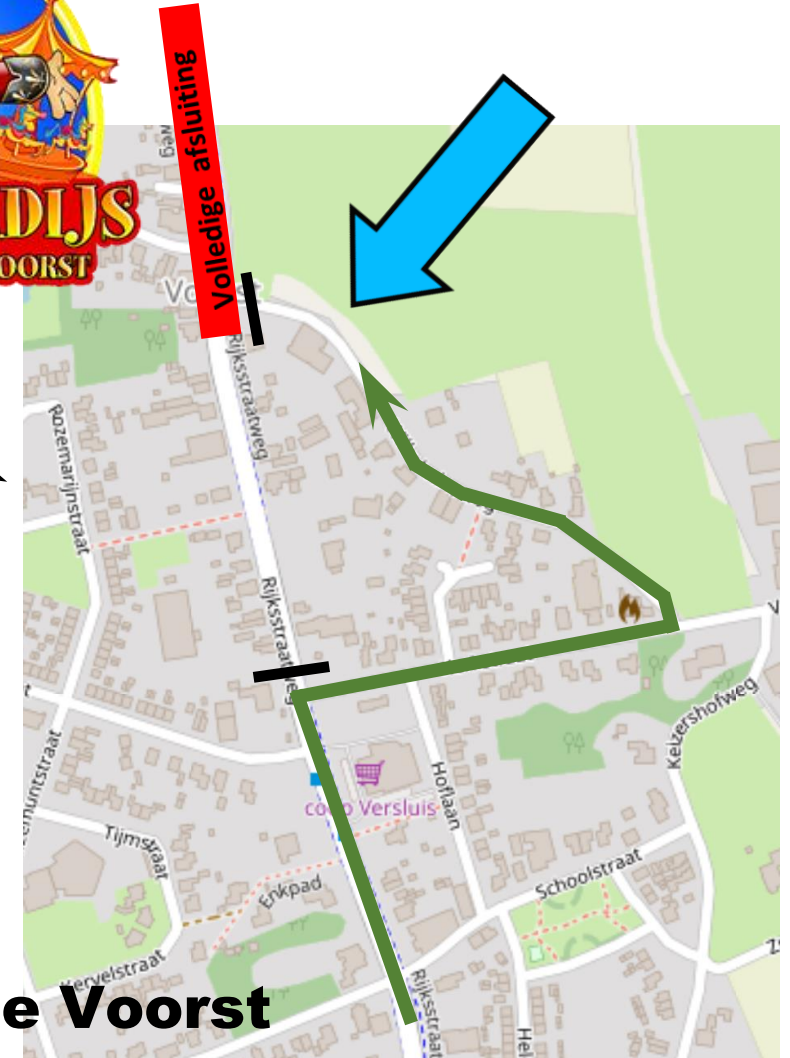

Tijdelijke bereikbaarheid Speelparadijs Pannenkoekenhuis

Apeldoorn ↑

Zutphen ↓

per 4 maart 2019

Wilhelminaweg 2 te Voorst